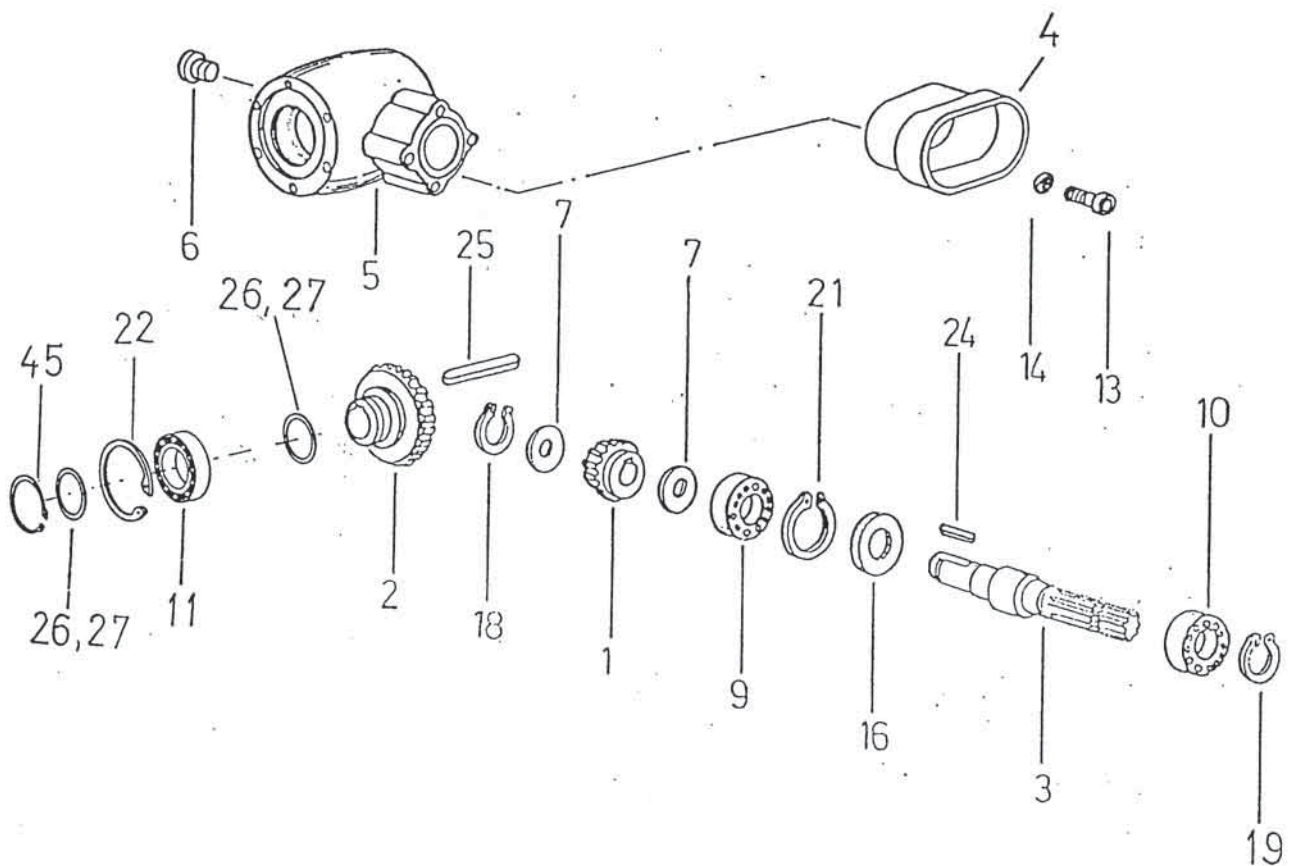

Slika 1

Bild 1

Fig. 1