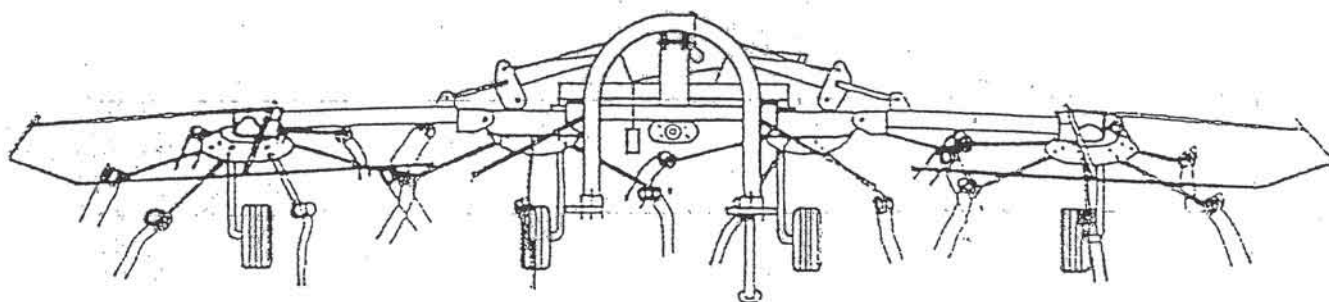

kreiselheuer
rotary tedder

Velja od tov. štev. dalje:
Važi od tvor. broja dalje:
SPIDER 400 = 1101

Ab masch. Nr.:
From mach Nr.:
SPIDER 400 = 1101

SIP

STROJNA INDUSTRIJA d.d.
3311 Šempeter v Savinjski dolini
Slovenija