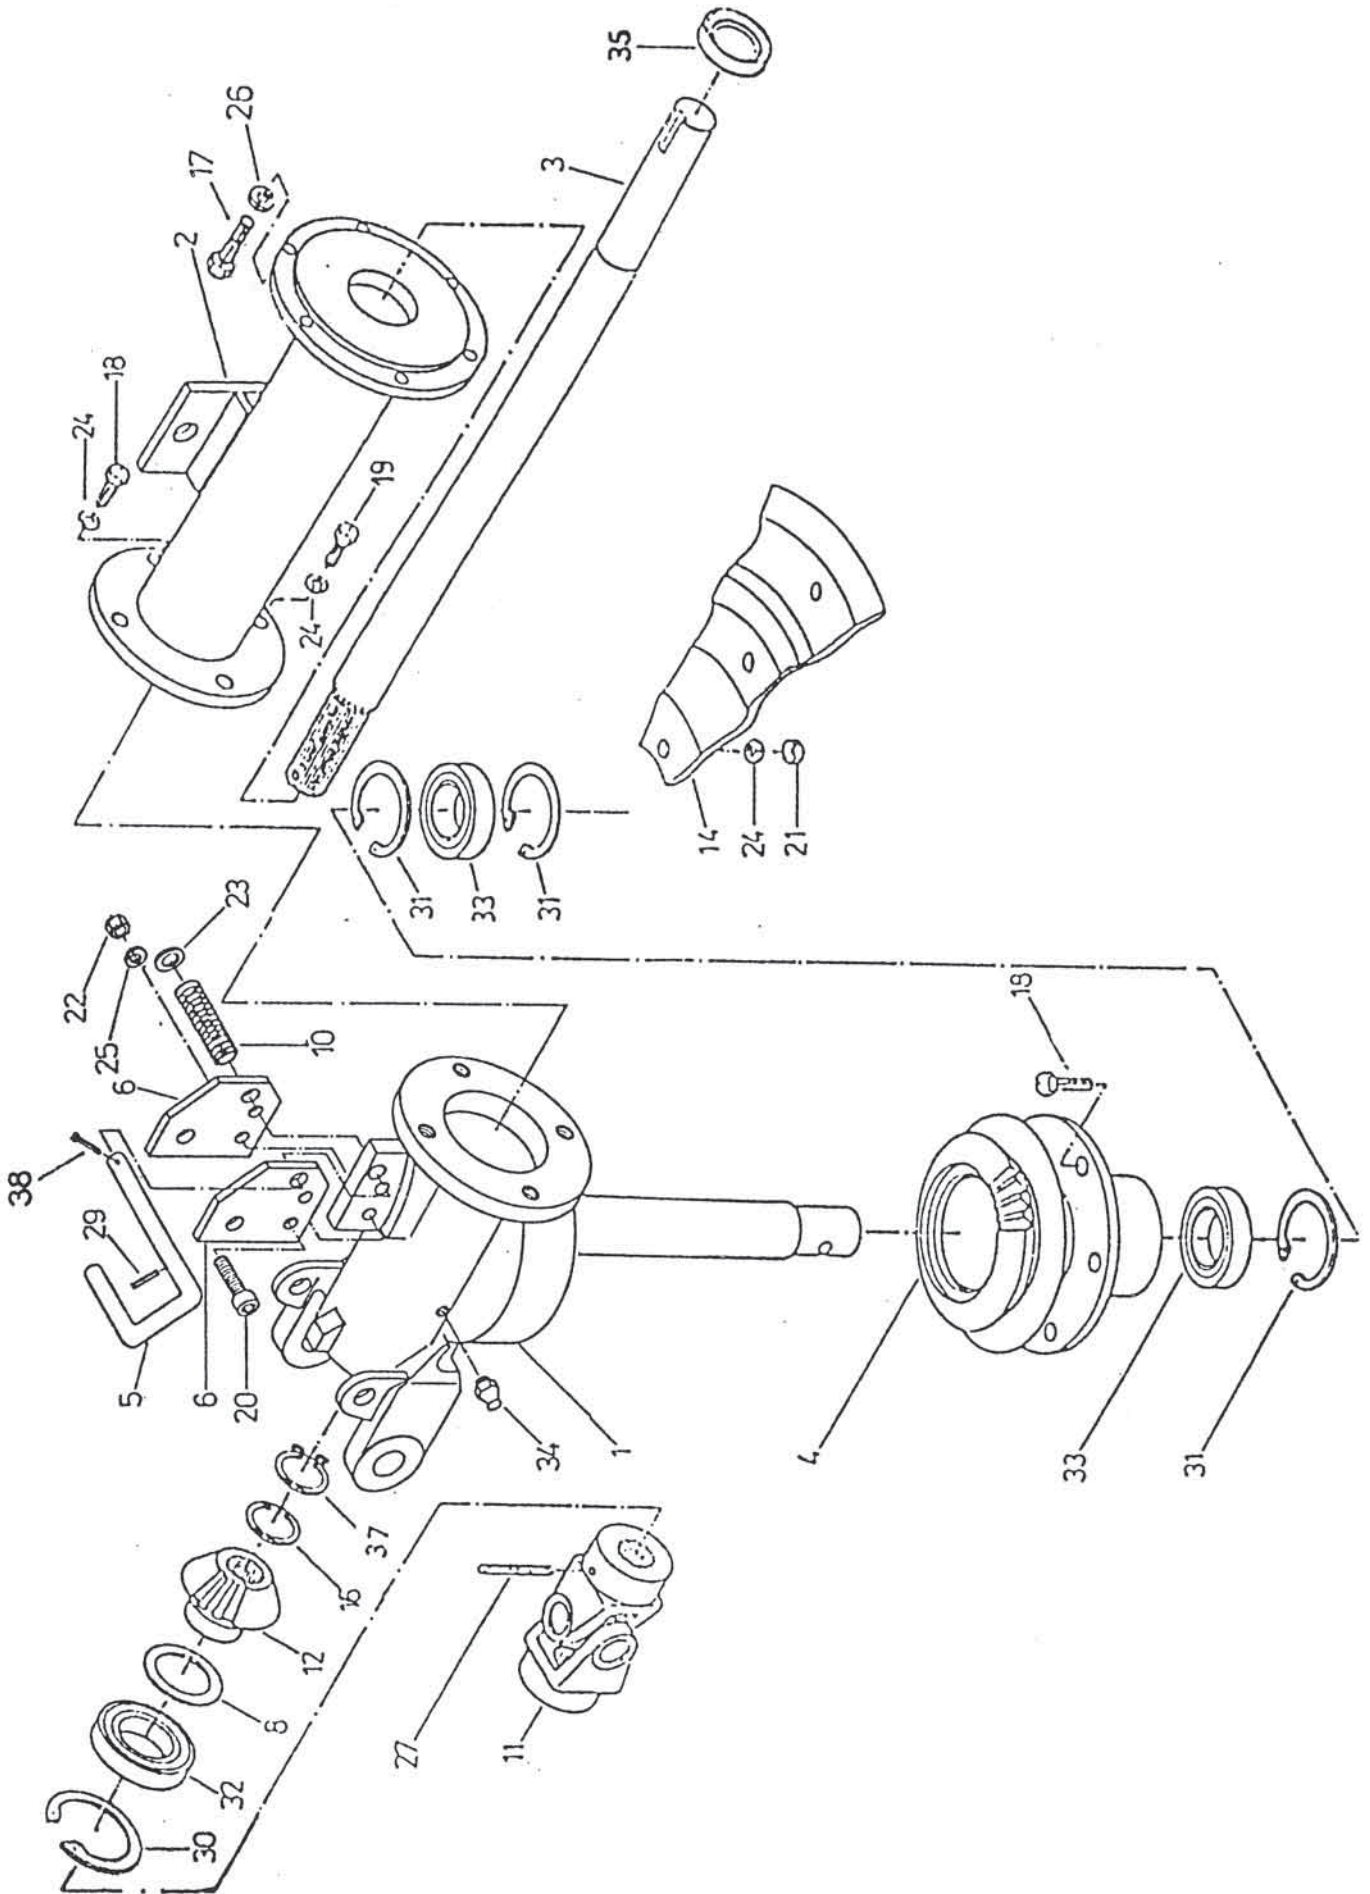

Slika 2

Bild 2

Fig. 2

Slika 2

Bild 2

Fig. 2

Številka Broj Bild Fig.	Kataloška številka Kataloški broj Ersatzteilnummer Spare Part Number	Naziv dela	Naziv dijela	Benennung	Description	Količina Komada Menge Quantity
1	154046204	Cev var.	Cev zav.	Tube welded	Rohr schw.	2
2	154046507	Vilice	Vilice	Fork	Gabel	2
3	154046605	Gred	Vratilo	Shaft	Welle	2
4	154046703	Nosilec var.	Nosač zav.	Holder welded	Träger schw.	2
6	154047506	Nosilec	Nosač	Holder	Träger	A=24
7	154047800	Opora leva var.	Nosač levi zav.	Holder left	Träger links schw.	1
7	154048104	Opora desna var.	Nosač desni zav.	Holder right	Träger rechts schw.	1
8	154045401	Vrtavka	Rotor	Rotor	Kreiselpate	2
11	151752106	Podložka-stavek 40/58,5	Podložka 40/58,5	Distance washer 40/58,5	Distanzscheibe 40/58,5	2
12	151042204	Os	Osovina	Axle	Achse	2
13	151042302	Veza	Veza	Link	Verbindung	2
14	151042400	Sornik	Svornjak	Bolt	Bolzen	2
15	153457100	Vijak napenjalni	Vijak naprezn	Screw	Schraube	2
16	151797906	Sornik var.	Svornjak zav.	Bolt	Bolzen schw.	4
17	151797103	Ohišje gonila 4	Kučiče pogona 4	Gear-box housing 4	Getriebegehäuse4	2
18	151797602	Podložka 25/50-5	Podložka 25/50-5	Washer 25/50-5	Scheibe 25/50-5	2
19	153457002	Uho	Nosač	Holder	Träger	2
20	151950801	Zobnik 1-15/4	Zupčanik 1-15/4	Gear	Zahnrad 1-15/4	2
21	153910405	Prst vzmetni	Opružni prst	Spring finger	Federzinke	A=24
22	152954501	Varovalo	Opruga	Safety device	Sicherung	A=24
23	151027409	Vzmet	Opruga	Spring	Feder	2
25	910034607	Platišče-kolut	Kotur	Rotor	Kreiselpate	2
27	000249804	Vijak M12x50	Vijak M12x50	Screw M12x50	SK-Schraube M12x50	A=24
28	000248805	Vijak M12x35	Vijak M12x35	Screw M12x35	SK-Schraube M12x35	50
29	000212004	Vijak M12x30	Vijak M12x30	Screw M12x30	SK-Schraube M12x30	20
30	150087202	Vijak M12x25	Vijak M12x25	Screw M12x25	SK-Schraube M12x25	6
31	000208509	Vijak M8x15	Vijak M8x15	Screw M8x15	SK-SchraubeM8x15	4
32	150040208	Matica M16	Navrtka M16	Nut M16	SK-Mutter M16	4
33	150160300	Matica M12	Navrtka M12	Nut M12	SK-Mutter M12	76
34	150426907	Podložka SKM 12	Podložka SKM 12	Washer SKM 12	Scheibe SKM 12	120
36	000225401	Podložka 12	Podložka 12	Washer 12	Scheibe 12	4
37	000228505	Podložka B12	Podložka B12	Washer B12	Scheibe B12	36
39	000228104	Podložka B8	Podložka B8	Washer B8	Scheibe B8	4
40	000238905	Razcepka 4x25	Rascepka 4x25	Cotter 4x25	Splint 4x25	4
41	000230707	Moznik A8x7x45	klin A8x7x45	Key A8x7x45	Pasfeder A8x7x45	2
42	000235301	Zatič prožni 10x55	Opružna čivija 10x55	Pin 10x55	Spannhülse 10x55	2
43	000233802	Zatič prožni 6x55	Opružna čivija 6x55	Pin 6x55	Spannhülse 6x55	2
44	000236408	Vskočnik N68	Uskočnik U 68	Circlip 68	Sicherungsring 68	2
45	000236300	Vskočnik N 62	Uskočnik U 62	Circlip 62	Sicherungsring 62	6
46	000237407	Vskočnik Z 25	Uskočnik V 35	Circlip 25	Sicherungsring 25	2
47	000243301	Ležaj KR 6206 2 Z	Ležaj KR 6206 2 Z	Bearing KR 6206 2 Z	Rillenkugellager KR 6206 2 Z	2
48	000244603	Ležaj KR 6008 2 Z	Ležaj KR 6008 2 Z	Bearing KR 6008 2 Z	Rillenkugellager KR 6008 2 Z	2
49	000244202	Ležaj KR 6007 2 Z	Ležaj KR 6007 2 Z	Bearing KR 6007 2 Z	Rillenkugellager KR 6007 2 Z	4
50	000246905	Mazalka AM 10x1	Mazalka AM 10 x1	Lubricator AM 10x1	Schmiernippel AM 10x1	50
51	150257304	Podložka 13	Podložka 13	Washer 13	Scheibe 13	A=24
52	150196004	Matica M12	Navrtka M12	Nut M12	SK-Mutter M12	24
54	151012905	Podložka-stavek 25,2/33	Podložka 25,2/33	Distance washer 25,2/33	Washer 25,2/33	2
55	150139503	Vijak M12x35	Vijak M12x35	Screw M12x35	SK Schraube M12x35	8
56	150209401	Vijak M14x55	Vijak M14x55	Screw M14x55	SK Schraube M14x55	2
57	150039602	Matica M14	Navrtka M14	Nut M14	SK-Mutter M14	2
58	150432703	Podložka SKM 14	Podložka SKM 14	Washer SKM 14	Scheibe SKM 14	2
59 L	155170101	Prst vzmetni L PRO (rdeč)	Prst vzmetni L PRO (crven)	Federzinke L PRO (rot)	Spring finger L PRO (red)	B=12
59 R	154796000	Prst vzmetni R PRO (bel)	Prst vzmetni R PRO (bel)	Federzinke R PRO (weiss)	Spring finger R PRO (white)	B=12
60	154596805	Nastavek PRO	Nastavak PRO	Zinkenhalter PRO	Spring-tine holder PRO	B=24
61	154763107	Varovalo PRO	Osigurač PRO	Sicherung PRO	Safety device PRO	B=24
62	154047516	Nosilec PRO	Nosač PRO	Träger PRO	Holder PRO	B=24
63	150067509	Vijak M12 x 55	Vijak M12 x 55	Schraube M12 x 55	Screw M12 x 55	B=24