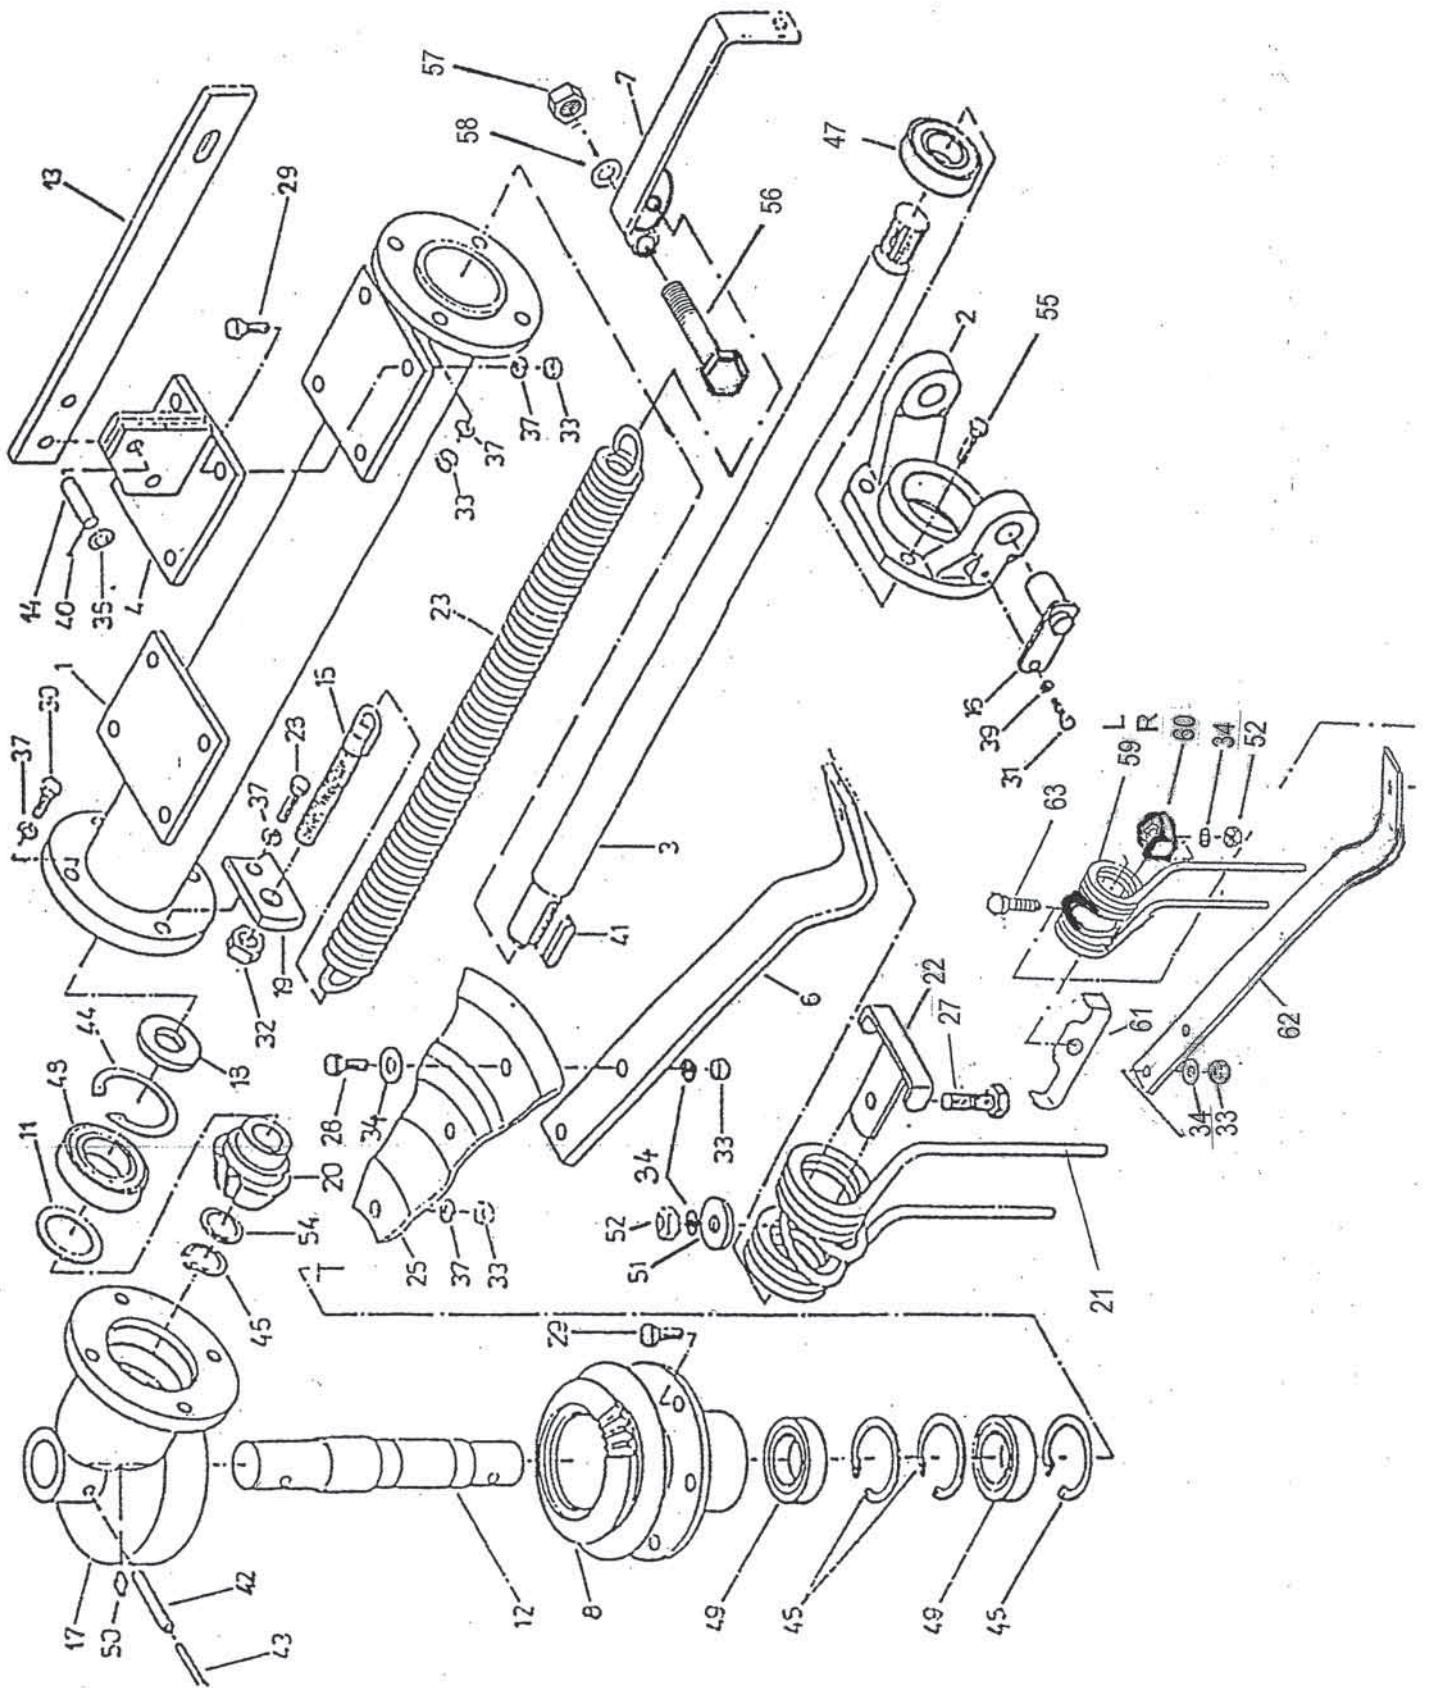

Številka Broj Bild Fig	Kataloška številka Kataloški broj Ersatzteilnummer Spare Part Number	Naziv dela	Naziv dijela	Benennung	Description	Količina Komada Menge Quantity
1	154056808	Trak 2	Traka 2	Belt 2	Belt 2	2
2	154056906	Nosilec U	Nosač U	Holder U	Halter U	2
3	154057004	Vzmet torzijska 3	Opruga 3	Spring 3	Feder 3	2
4	154057102	Nosilec var.	Nosač zav.	Holder welded.	Halter geschw.	1
5	154057406	Tečaj var.	Rukavac zav.	Holder velded	Halter geschw.	2
6	154057807	Sornik 10	Svornjak 10	Bolt	Bolzen10	1
7	154057905	Naslon Levi var.	Naslon levi zav.	Support left welded	Lehne links geschw.	1
7	154058209	Naslon desni var.	Naslon desni zav.	Support right welded	Lehne rechts geschw.	1
8	154058307	Sornik 5	Svornjak 5	Bolt 5	Bolzen 5	2
10	152371409	Vrvica	Vrpca	Rope	Trevira leine	1
11	153941505	Objemka	Spojka	Clamp	Klammer	2
12	152531503	Priključek 14/22	Priključak 14/22	Reduction 14/22	Reduzierstück 14/22	1
13	152011600	Cev	Cev	Tube	Rohr	1
15	910037007	Puša	Čaura	Spacing tube	Büchse	4
16	910034000	Valj hidravlični	Hidraulički cilindar	Hydraulic cylinder	Hidraulische cylinder	2
17	910030200	Pokrov-kavelj	Kuka	Holder	Hacken	4
18	910038603	Sornik	Svornjak	Bolt	Bolzen	2
20	150127909	Vijak M10x45	Vijak M10x45	Screw M10x45	Schraube M10x45	8
21	000212004	Vijak M12x30	Vijak M12x30	Screw M12x30	Schraube M12x30	2
22	150408703	Vijak M6x90	Vijak M6x90	Screw M6x90	Schraube M6x90	4
23	000221307	Matica M10	Navrtka M10	Nut M10	Mutter M10	8
24	000225303	Podložka A10	Podložka A10	Washer A10	Scheibe A10	16
25	000228408	Podložka B10	Podložka B10	Washer B10	Scheibe B10	8
26	000239003	Razcepka 4x25	Rascepka 4x25	Cotter 4x25	Splint 4x25	4
27	150408801	Priključek trikraki M14x1,5	Priključak trikraki M14x1,5	T-piece M14x1,5	T-stück M14x1,5	1
28	000237103	Vskočnik Z 20	Uskočnik vanjski 20	Circlip 20	Einsprienger 20	4
29	000252906	Podložka tesnilna A22x27	Podložka zaplívna A22x27	Washer A22x27	Scheibe A22x27	1
31	000250604	Matica M12	Navrtka M12	Nut M12	Mutter M12	2
32	000250506	Matica M6	Navrtka M6	Nut M6	Mutter M6	4
34	150417506	Cev gumi V1NP6x1600 A10 A10	Cev V1 NP6x1600 A10 A10	Tube V1 NP6x1600 A10 A10	Rohr V1NP6x1600 A10 A10	1
35	150408605	Cev gumi V1NP6x410 A10 A10	Cev V1NP6x410 A10 A10	Tube V1NP6x410 A10 A10	Rohr V1NP6x410 A10 A10	2
36	150108403	Spojka AMD M22x1,5	Spojka AMD M22x1,5	Clamp AMD M22x1,5	Kuplung AMD M22x1,5	1
37	150019401	Spojka 9/11	Spojka 9/11	Clamp 9/11	Klemme oetiker 9/11	2
38	150167704	Vežalka VTO 15250	Nosač VTO 15250	Binder VTO 15250	Band VTO 15250	4
39	150084704	Zatič prožni 5x32	Opružna čivija 5x32	Pin 5x32	Spannh,ulse 5x32	4
1-38	154056602	Hydraulika kpl.	Hidraulika kpl.	Hydraulik kpl	Hydraulics kpl.	4
---	155606105	Tesnila kpl. 32/20	Zaptivači kpl. 32/20	Dichtungsett 32/20	Seal cpl. 32/20	1