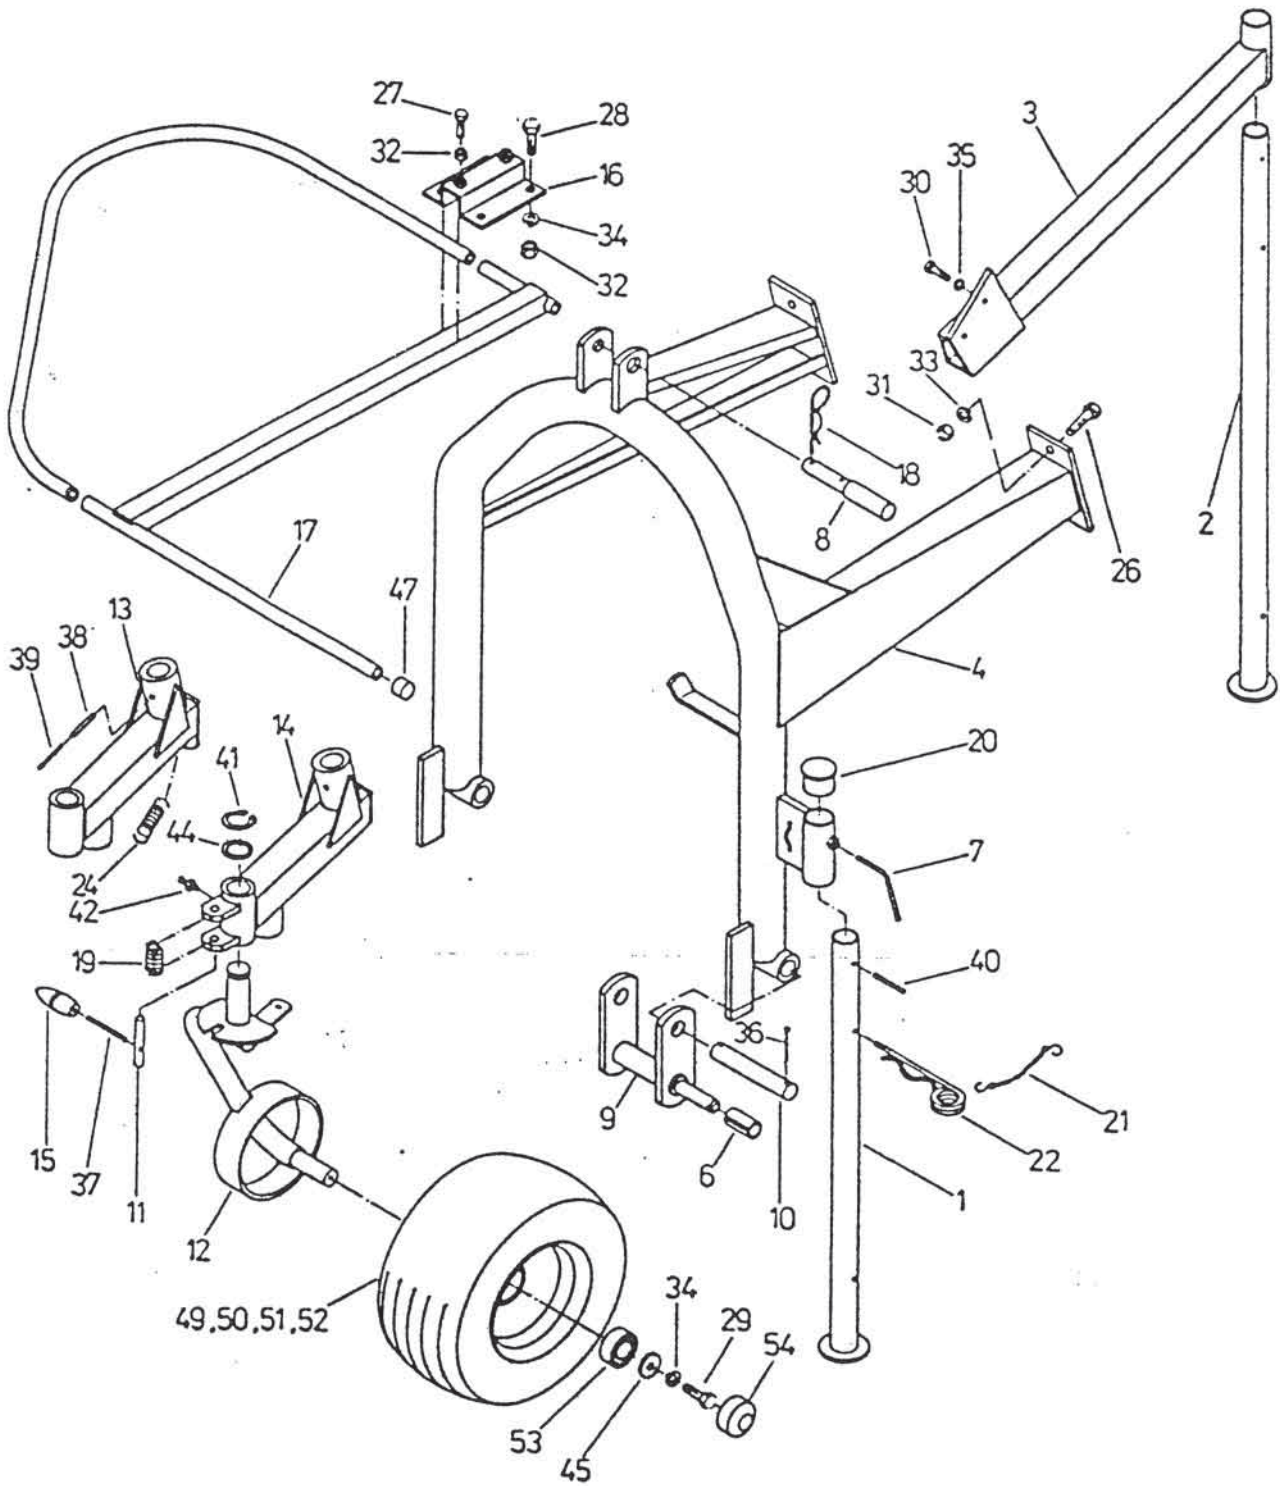

A = SPIDER 400

B = SPIDER 400 (vlečeni priklop)

C = SPIDER 400 (gibljiv priklop)

(Anbaubock gezogen-pultipe linkage)

(Bewegliche anbaubock- flexible linkage)

Slika 5

Bild 5

Fig. 5

Slika 5

Bild 5

Fig. 5

Številka Broj Bild Fig	Kataloška številka Kataloški broj Ersatzteilnummer Spare Part Number	Naziv dela	Naziv dijela	Benennung	Description	Količina Komada Menge Quantity
1	153665206	Priklop vlečni var.	Vučni priključak zav.	Anschluss Schw.	Pull type linkage welded	1
2	153666606	Plošča priklopna leva	Ploča priključna leva	Anschlussplatte links	Connected plate left	1
3	153666401	Plošča priklopna desna	Ploča priključna desna	Anschlussplatte rechts	Connected plate right	1
4	153663404	Sornik var.	Svornjak zav.	Bolzen geschw.	Bolt welded	1
5	153666019	Vreteno var.	Vreteno zav.	Spindel geschw.	Spindle welded	1
6	153666205	Puša	Čaura	Büchse	Sleeve	1
7	153665901	Sornik 5	Svornjak 5	Bolzen 5	Bolt 5	2
8	151939503	Varovalka žična	Žičani osigurač	Drahtsicherung	Spring clip	1
9	151233702	Podložka	Podložka	Scheibe	Washer	6
10	151068604	Ročka	Ručka	Kanne	Holder	1
21	000251505	Podložka B16	Podložka B16	Federring B16	Washer B16	4
24	150040208	Matica M16	Navrtka M16	Mutter M16	Nut M16	4
26	000253807	Vijak M16x40	Vijak M16x40	Schraube M16x40	Screw M16x40	4
27	150122003	Matica M24	Navrtka M24	Mutter M24	Nut M24	1
28	000241802	Kovica 6x20	Zakovica 6x20	Niet 6x20	Rivet 6x20	1
29	150084704	Zatič prožni 5x32	Opružna čivija 5x32	Spannhülse 5x32	Tension spring 5x32	4
30	000246601	Mazalka A M 8x1	Mazalica A M 8x1	Nippel A M8x1	Nipple A M8x1	1
31	150116804	Zatič prožni 4x36	Opružna čivija 4x36	Spannhülse 4x36	Tension spring 4x36	2
32	152903807	Varovalka žična Ø7	Žičani osigurač Ø7	Drahtsicherung Ø7	Spring clip Ø7	1